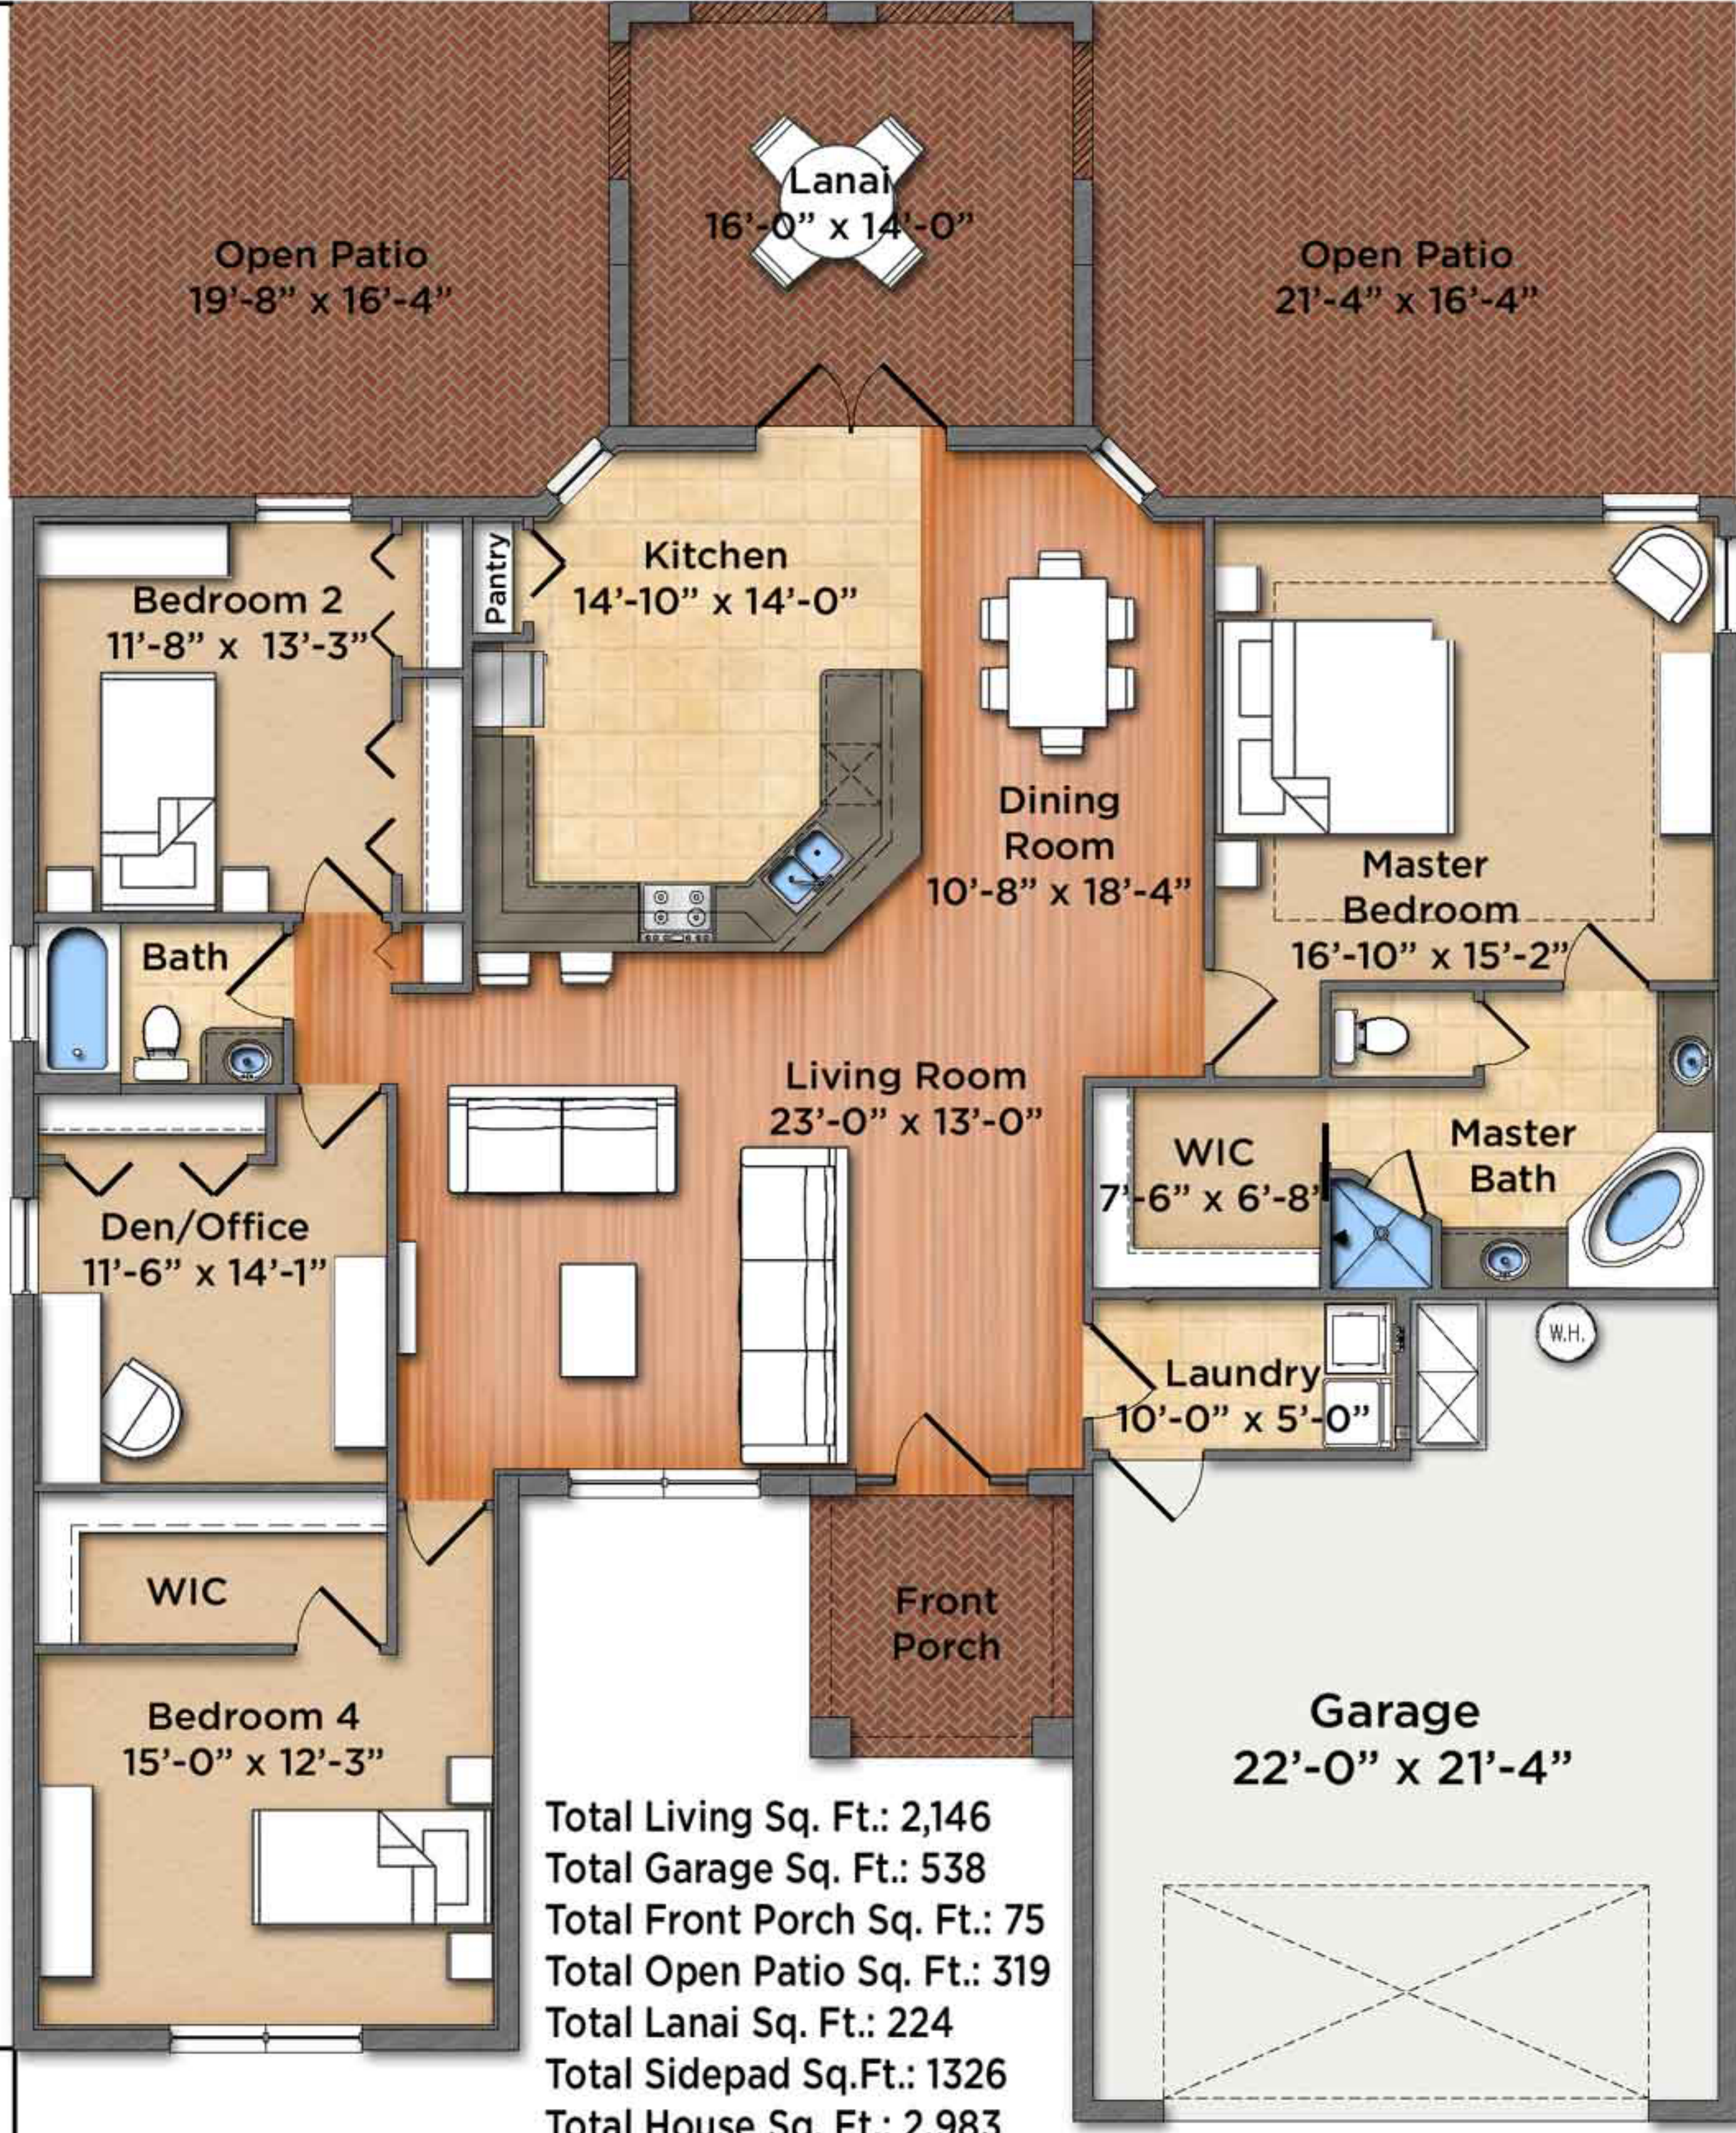

67'-8"

Total Living Sq. Ft.: 2,146
 Total Garage Sq. Ft.: 538
 Total Front Porch Sq. Ft.: 75
 Total Open Patio Sq. Ft.: 319
 Total Lanai Sq. Ft.: 224
 Total Sidepad Sq.Ft.: 1326
 Total House Sq. Ft.: 2,983

Side Pad
 14'-0" x 43'-6"
 1326 Sq.Ft.

71'-0"