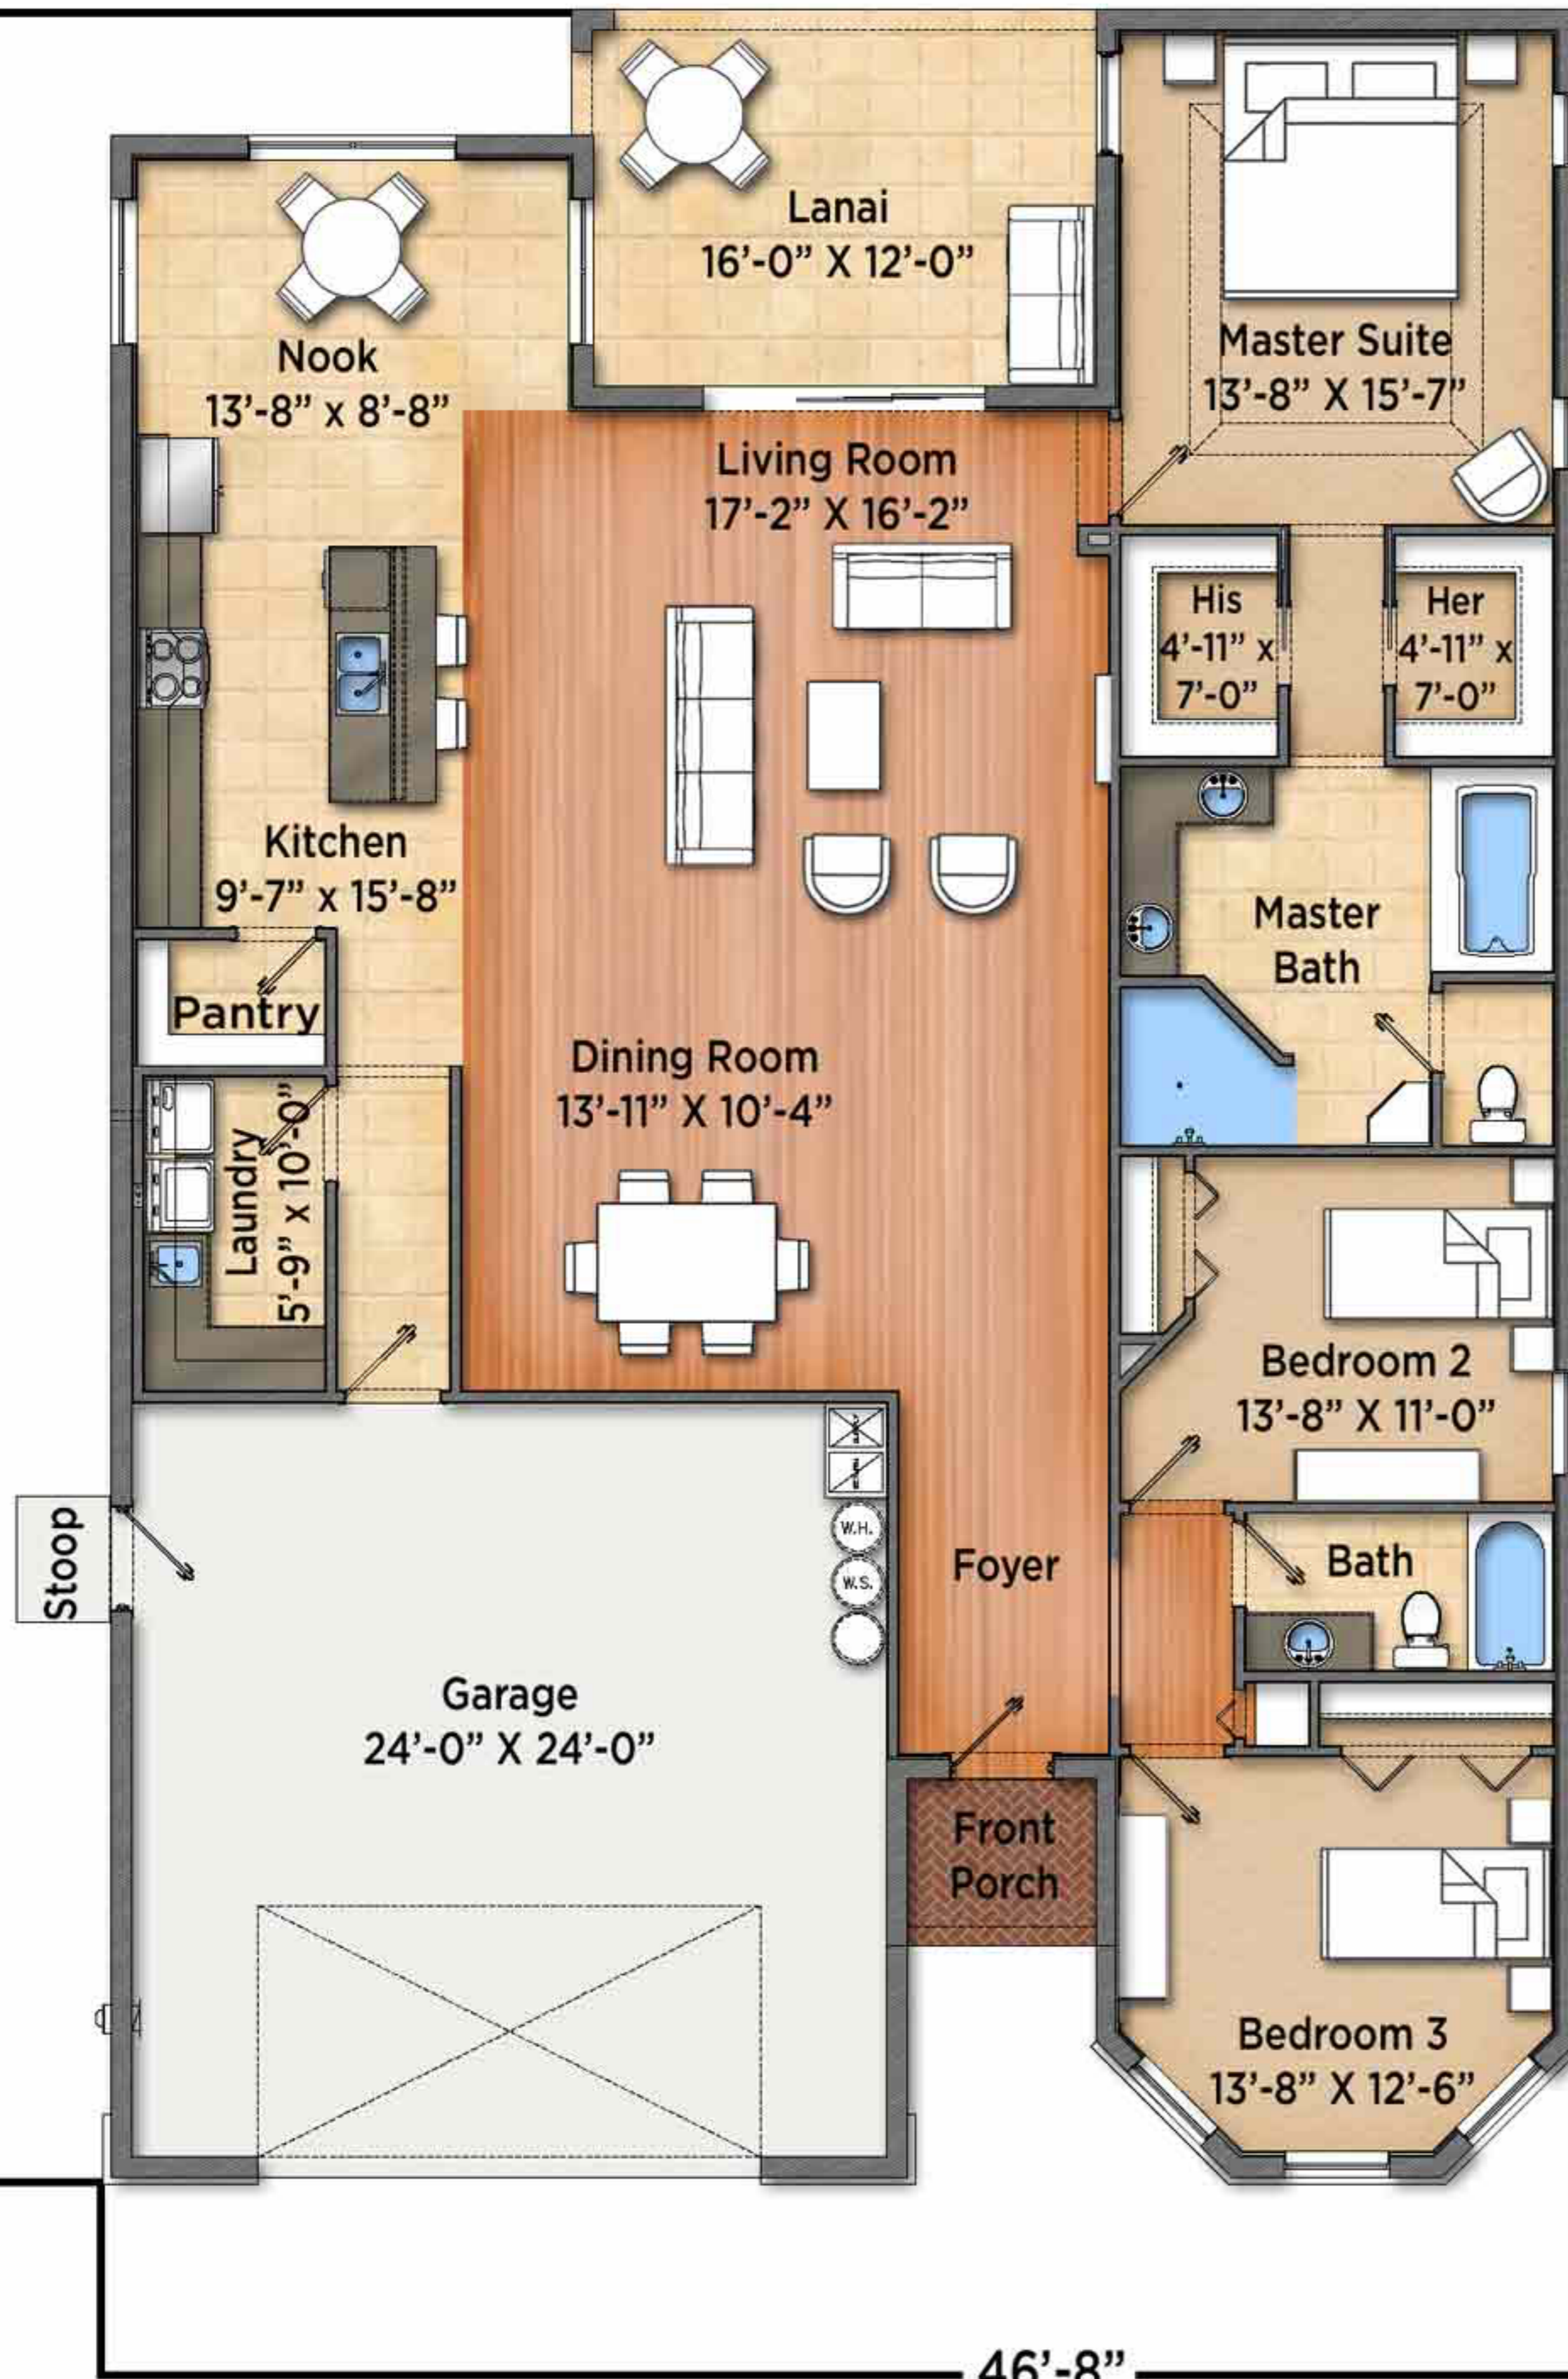

69'-0"

46'-8"

**Total Living Sq. Ft.: 2,255**  
**Total Garage Sq. Ft.: 617**  
**Total Lanai Sq. Ft.: 195**  
**Total Front Porch Sq.Ft.: 32**  
**Total Sq. Ft.: 3,099**